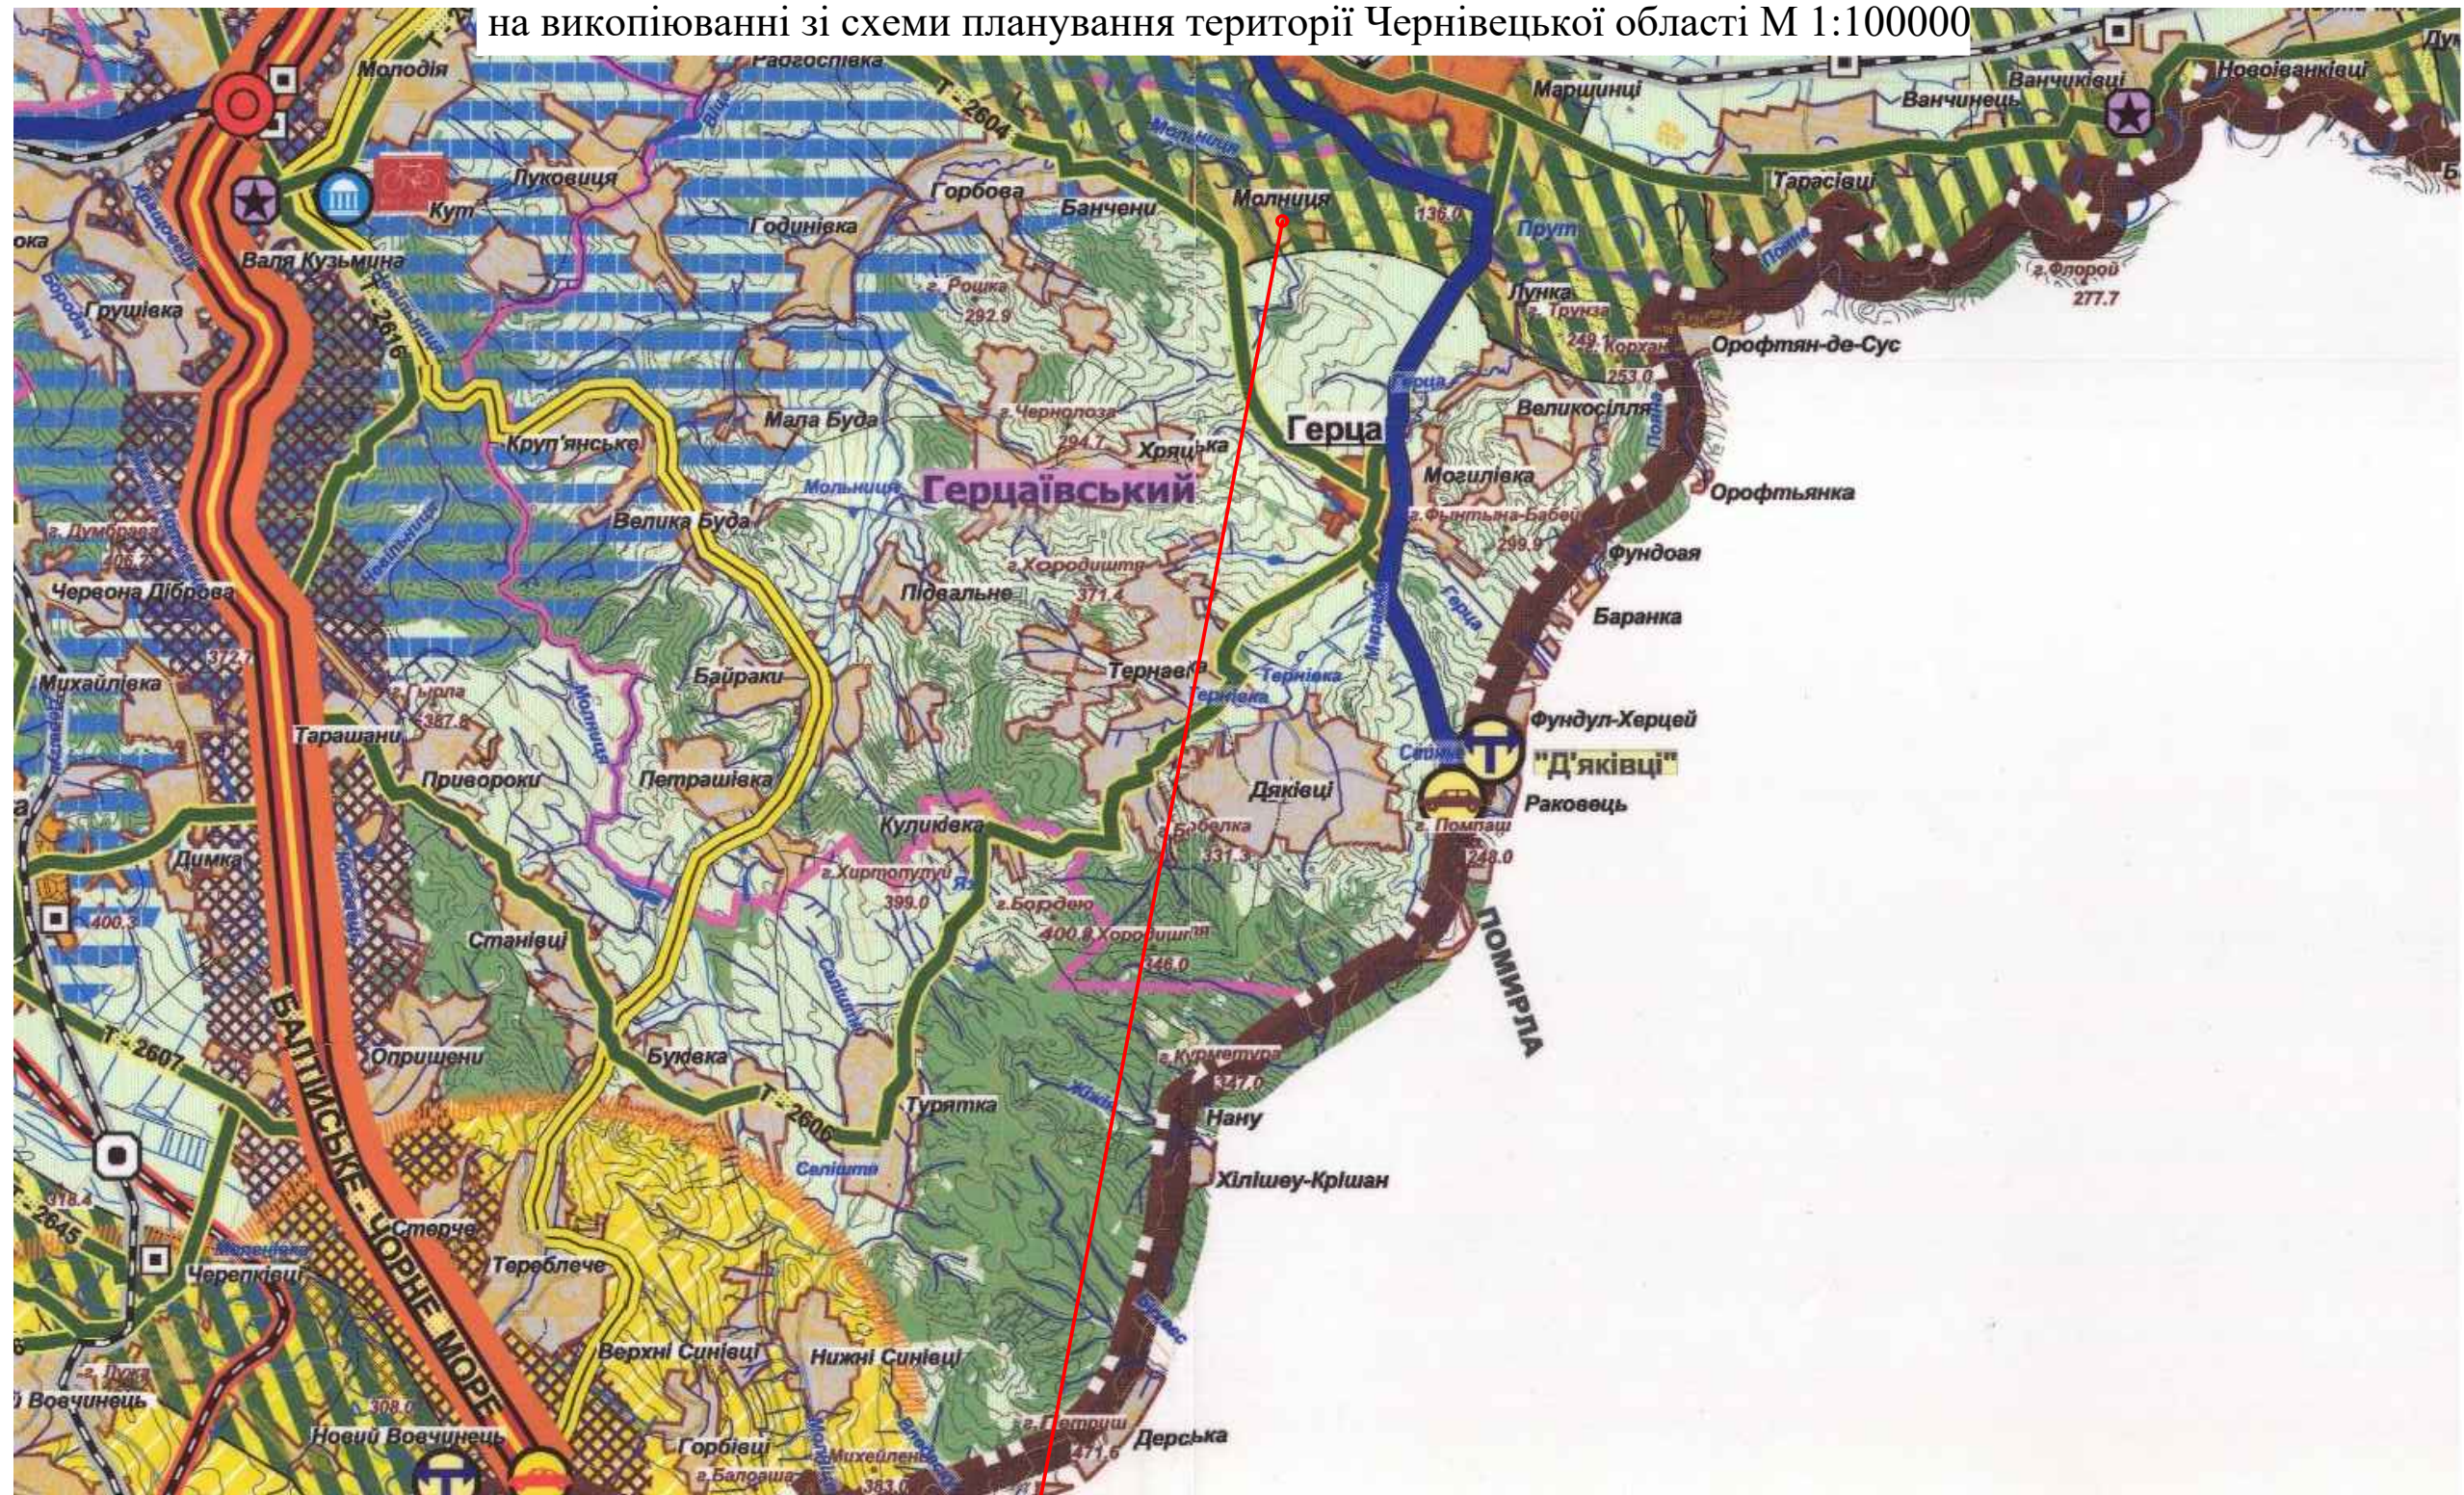

Схема розташування території

на вкопйюванні зі схеми планування території Чернівецької області М 1:100000

Місце розташування земельної ділянки

						05-05/2020 МД		
						Детальний план території житлово-громадської забудови за межами населеного пункту Молниця на території Герцаївської міської ради Герцаївського району Чернівецької області		
Змін	Кільк	Аркуш	№ док.	Підпис	Дата			
	ГАП	Думітрашук В.Д				Стадія	Аркуш	Аркушів
	Виконала	Думітрашук В.Д				МД	1	4
						Схема розташування території на вкопйюванні зі схеми планування території Чернівецької області М 1:100000		
						ІП "Територіальне планування"		