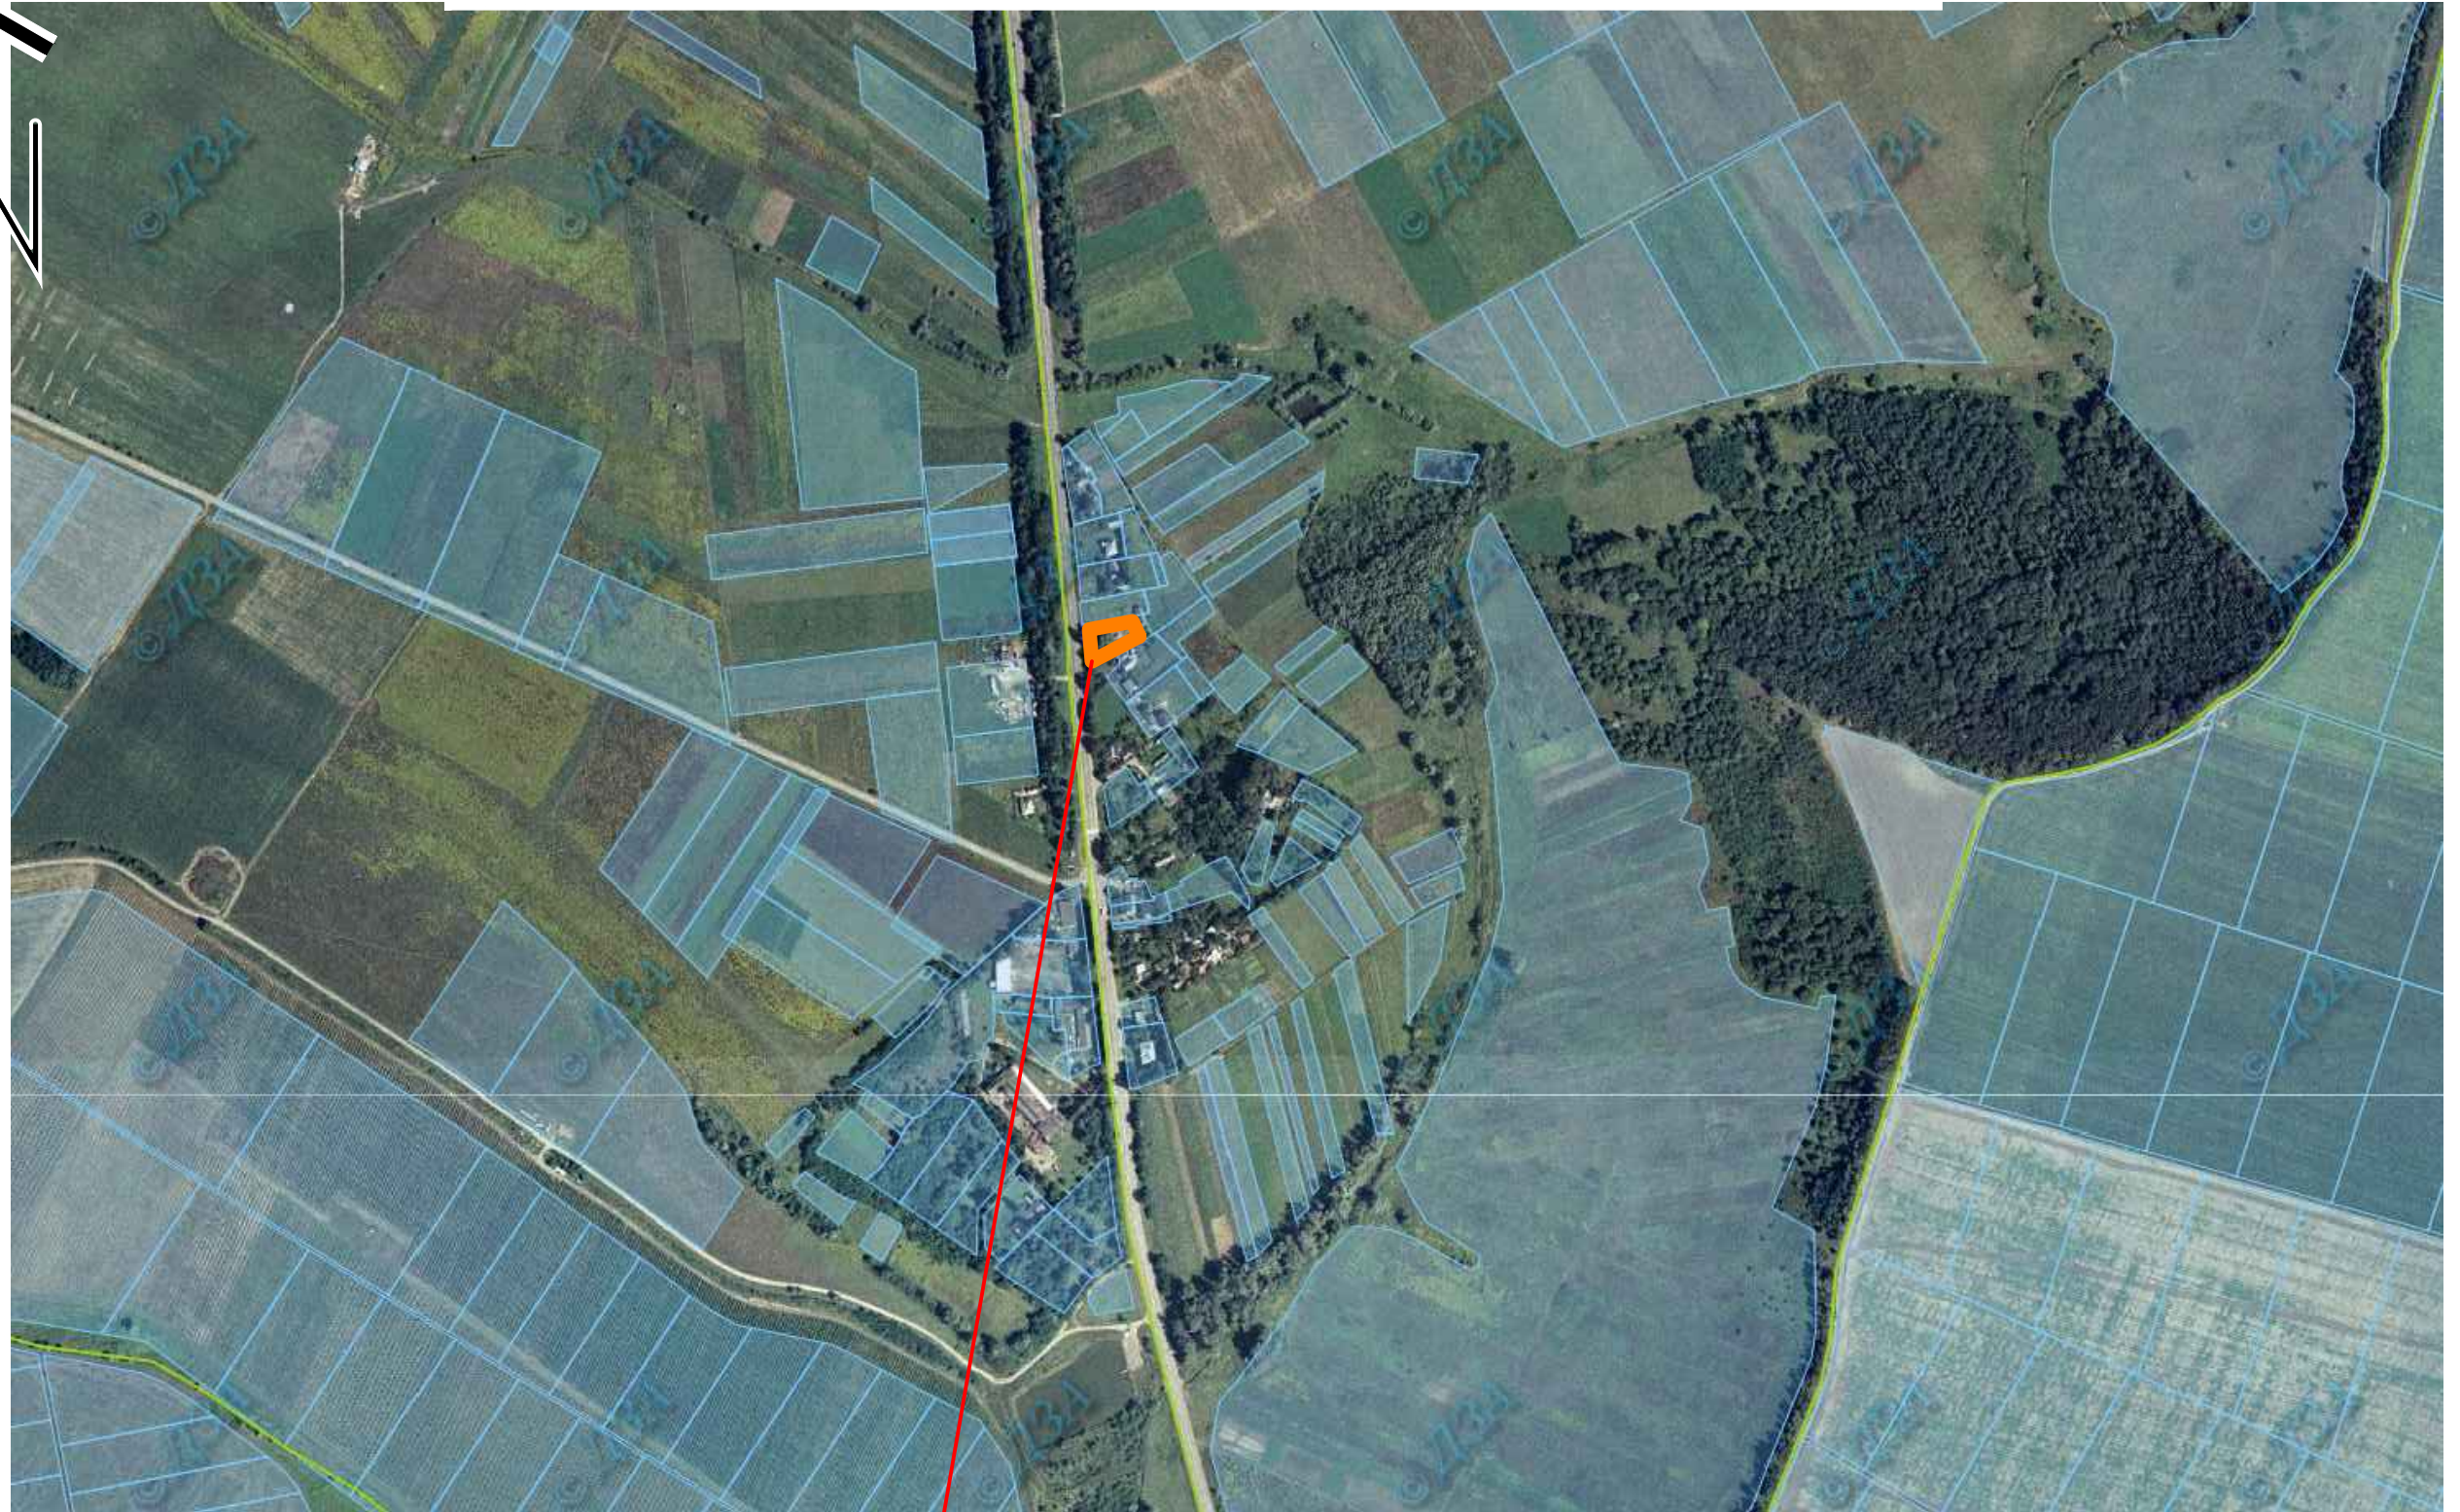

Схема розташування території
на вкопюванні з публічної кадастрової карти України М 1:10000

Місце розташування земельної ділянки

						05-05/2020 МД		
						Детальний план території житлово-громадської забудови за межами населеного пункту Молниця на території Герцаївської міської ради Герцаївського району Чернівецької області		
Змін	Кільк	Аркуш	Недок.	Підпис	Дата	Стадія	Аркуш	Аркушів
	ГАП	Думітрашук В.Д				МД	2	4
	Виконала	Думітрашук В.Д						
						Схема розташування території на вкопюванні з публічної кадастрової карти України М 1:10000		
						ІІІ "Територіальне планування"		